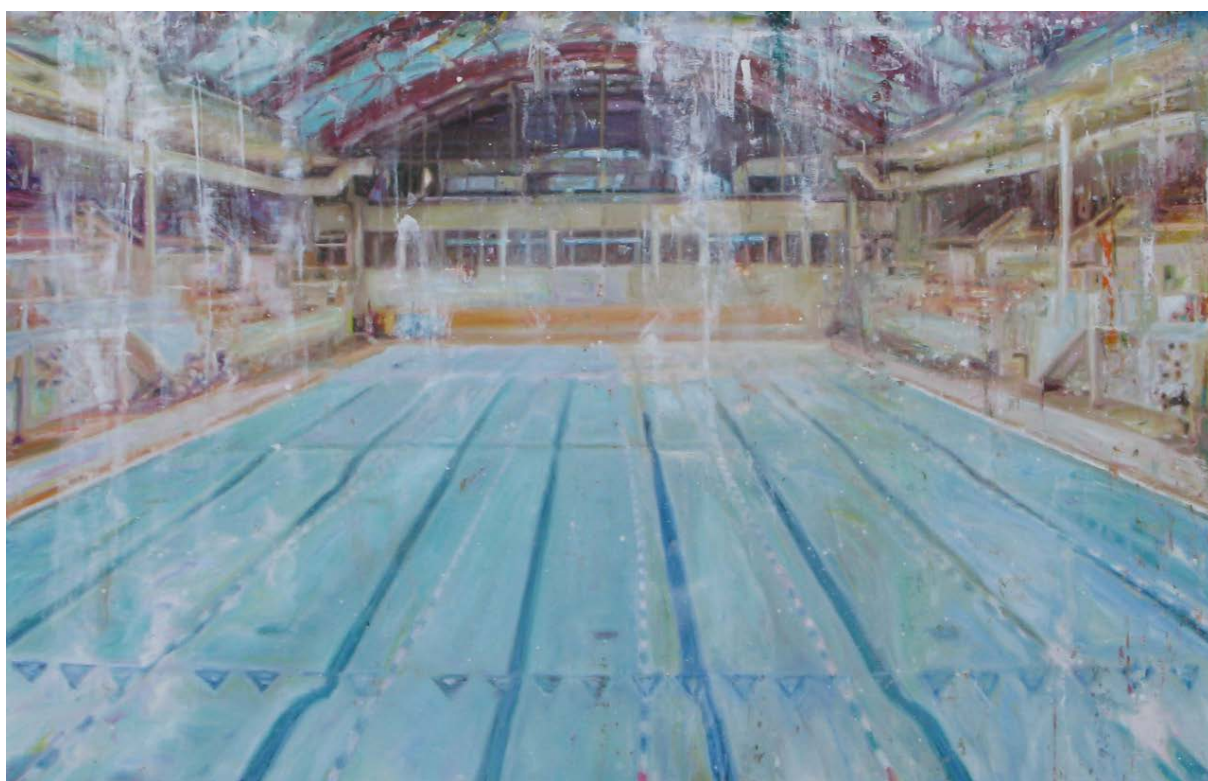

## COMMUNIQUE DE PRESSE

« Fast Revisited »

Exposition personnelle d'Alexandre Moliéra

à

la GALERIE BERTRAND GILLIG

Du samedi 15 octobre au samedi 5 novembre 2016

au 11 rue Oberlin à Strasbourg

*Alexandre Moliéra – Piscine, variation – Huile sur toile – 150 x 250 cm - 2016*

L'artiste continue à explorer la thématique du paysage urbain et propose également une série de toiles sur des portraits.

« Alexandre Moliéra a choisi la peinture comme mode d'expression privilégié, tout en s'appuyant sur la photographie. Sa matière fluide rend visibles les vibrations d'une réalité qui nous échappe. Ses images où la nature et la culture sont parfois étroitement mêlées dessinent un paysage d'une densité inquiétante. Sous les différentes couches de peinture superposées et déposées sur la toile dans un geste pulsionnel, transparaît la circulation des flux, le pouls de la vie, la respiration sourde d'un lieu. »